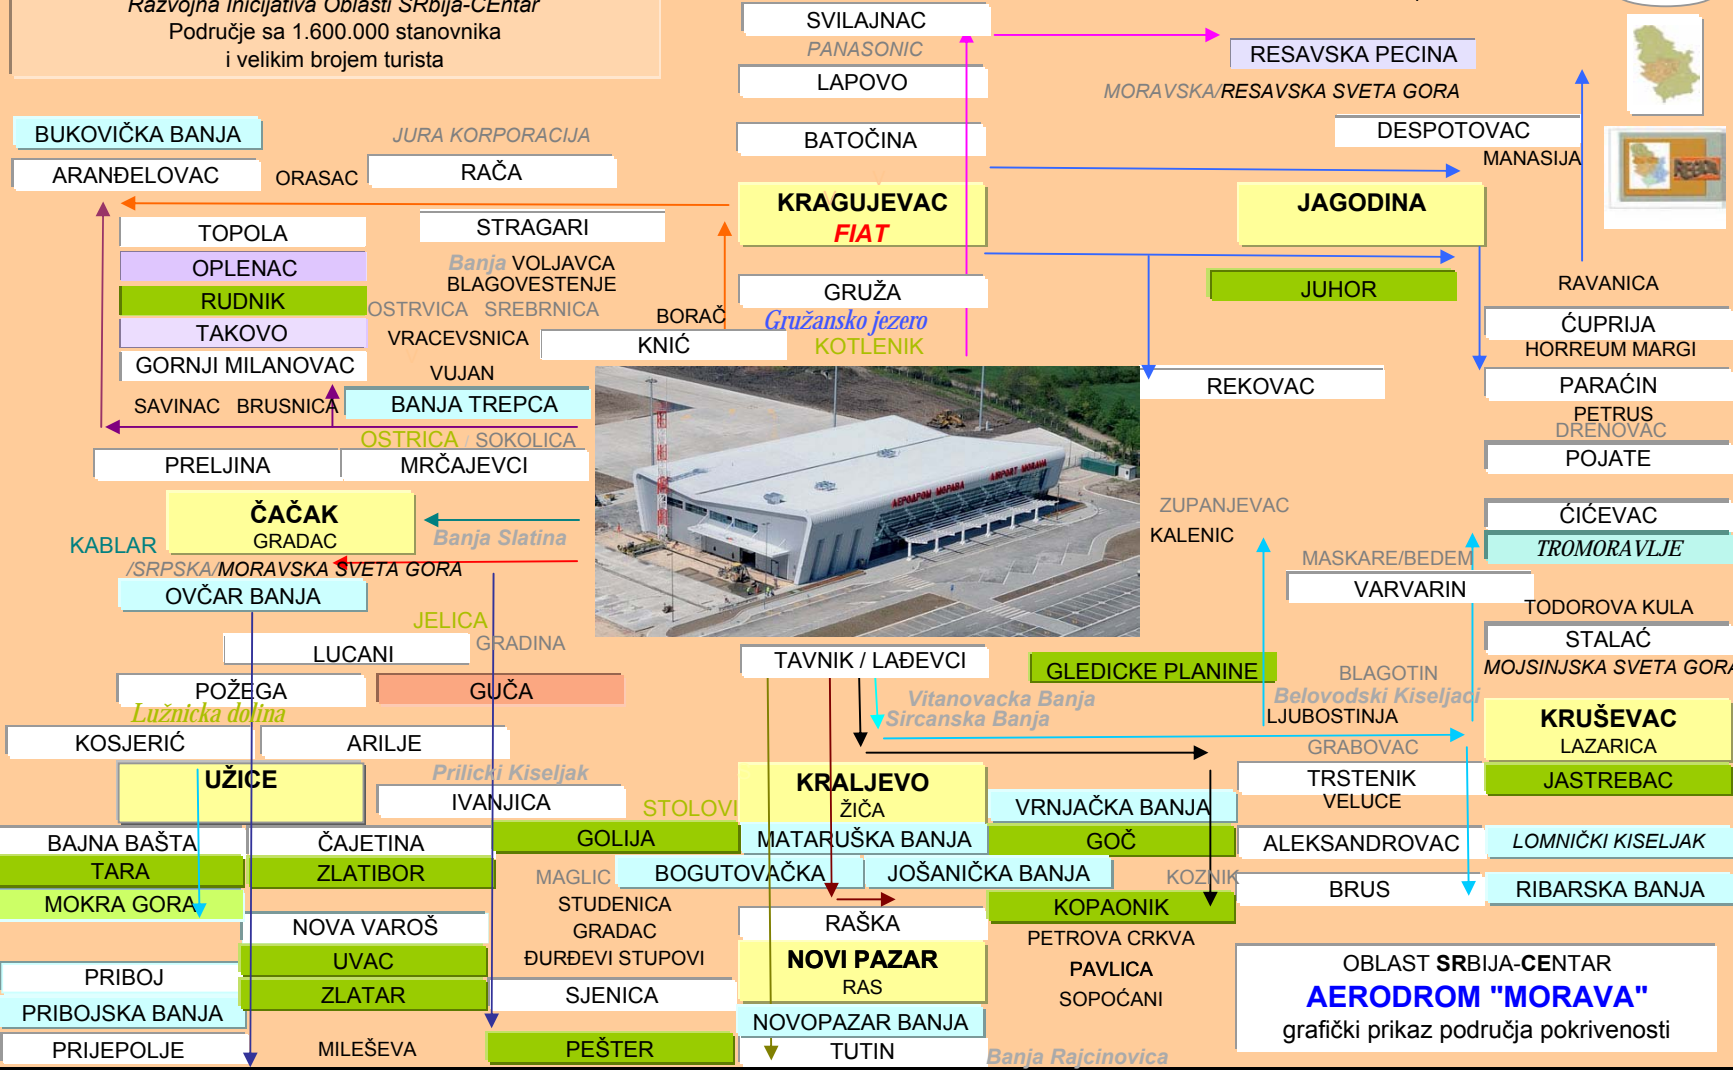

Razvojna Inicijativa Oblasti SRBija-Centar
Područje sa 1.600.000 stanovnika
i velikim brojem turista

OBLAST SRBIJA-CENTAR
AERODROM "MORAVA"
grafički prikaz područja pokrivenosti