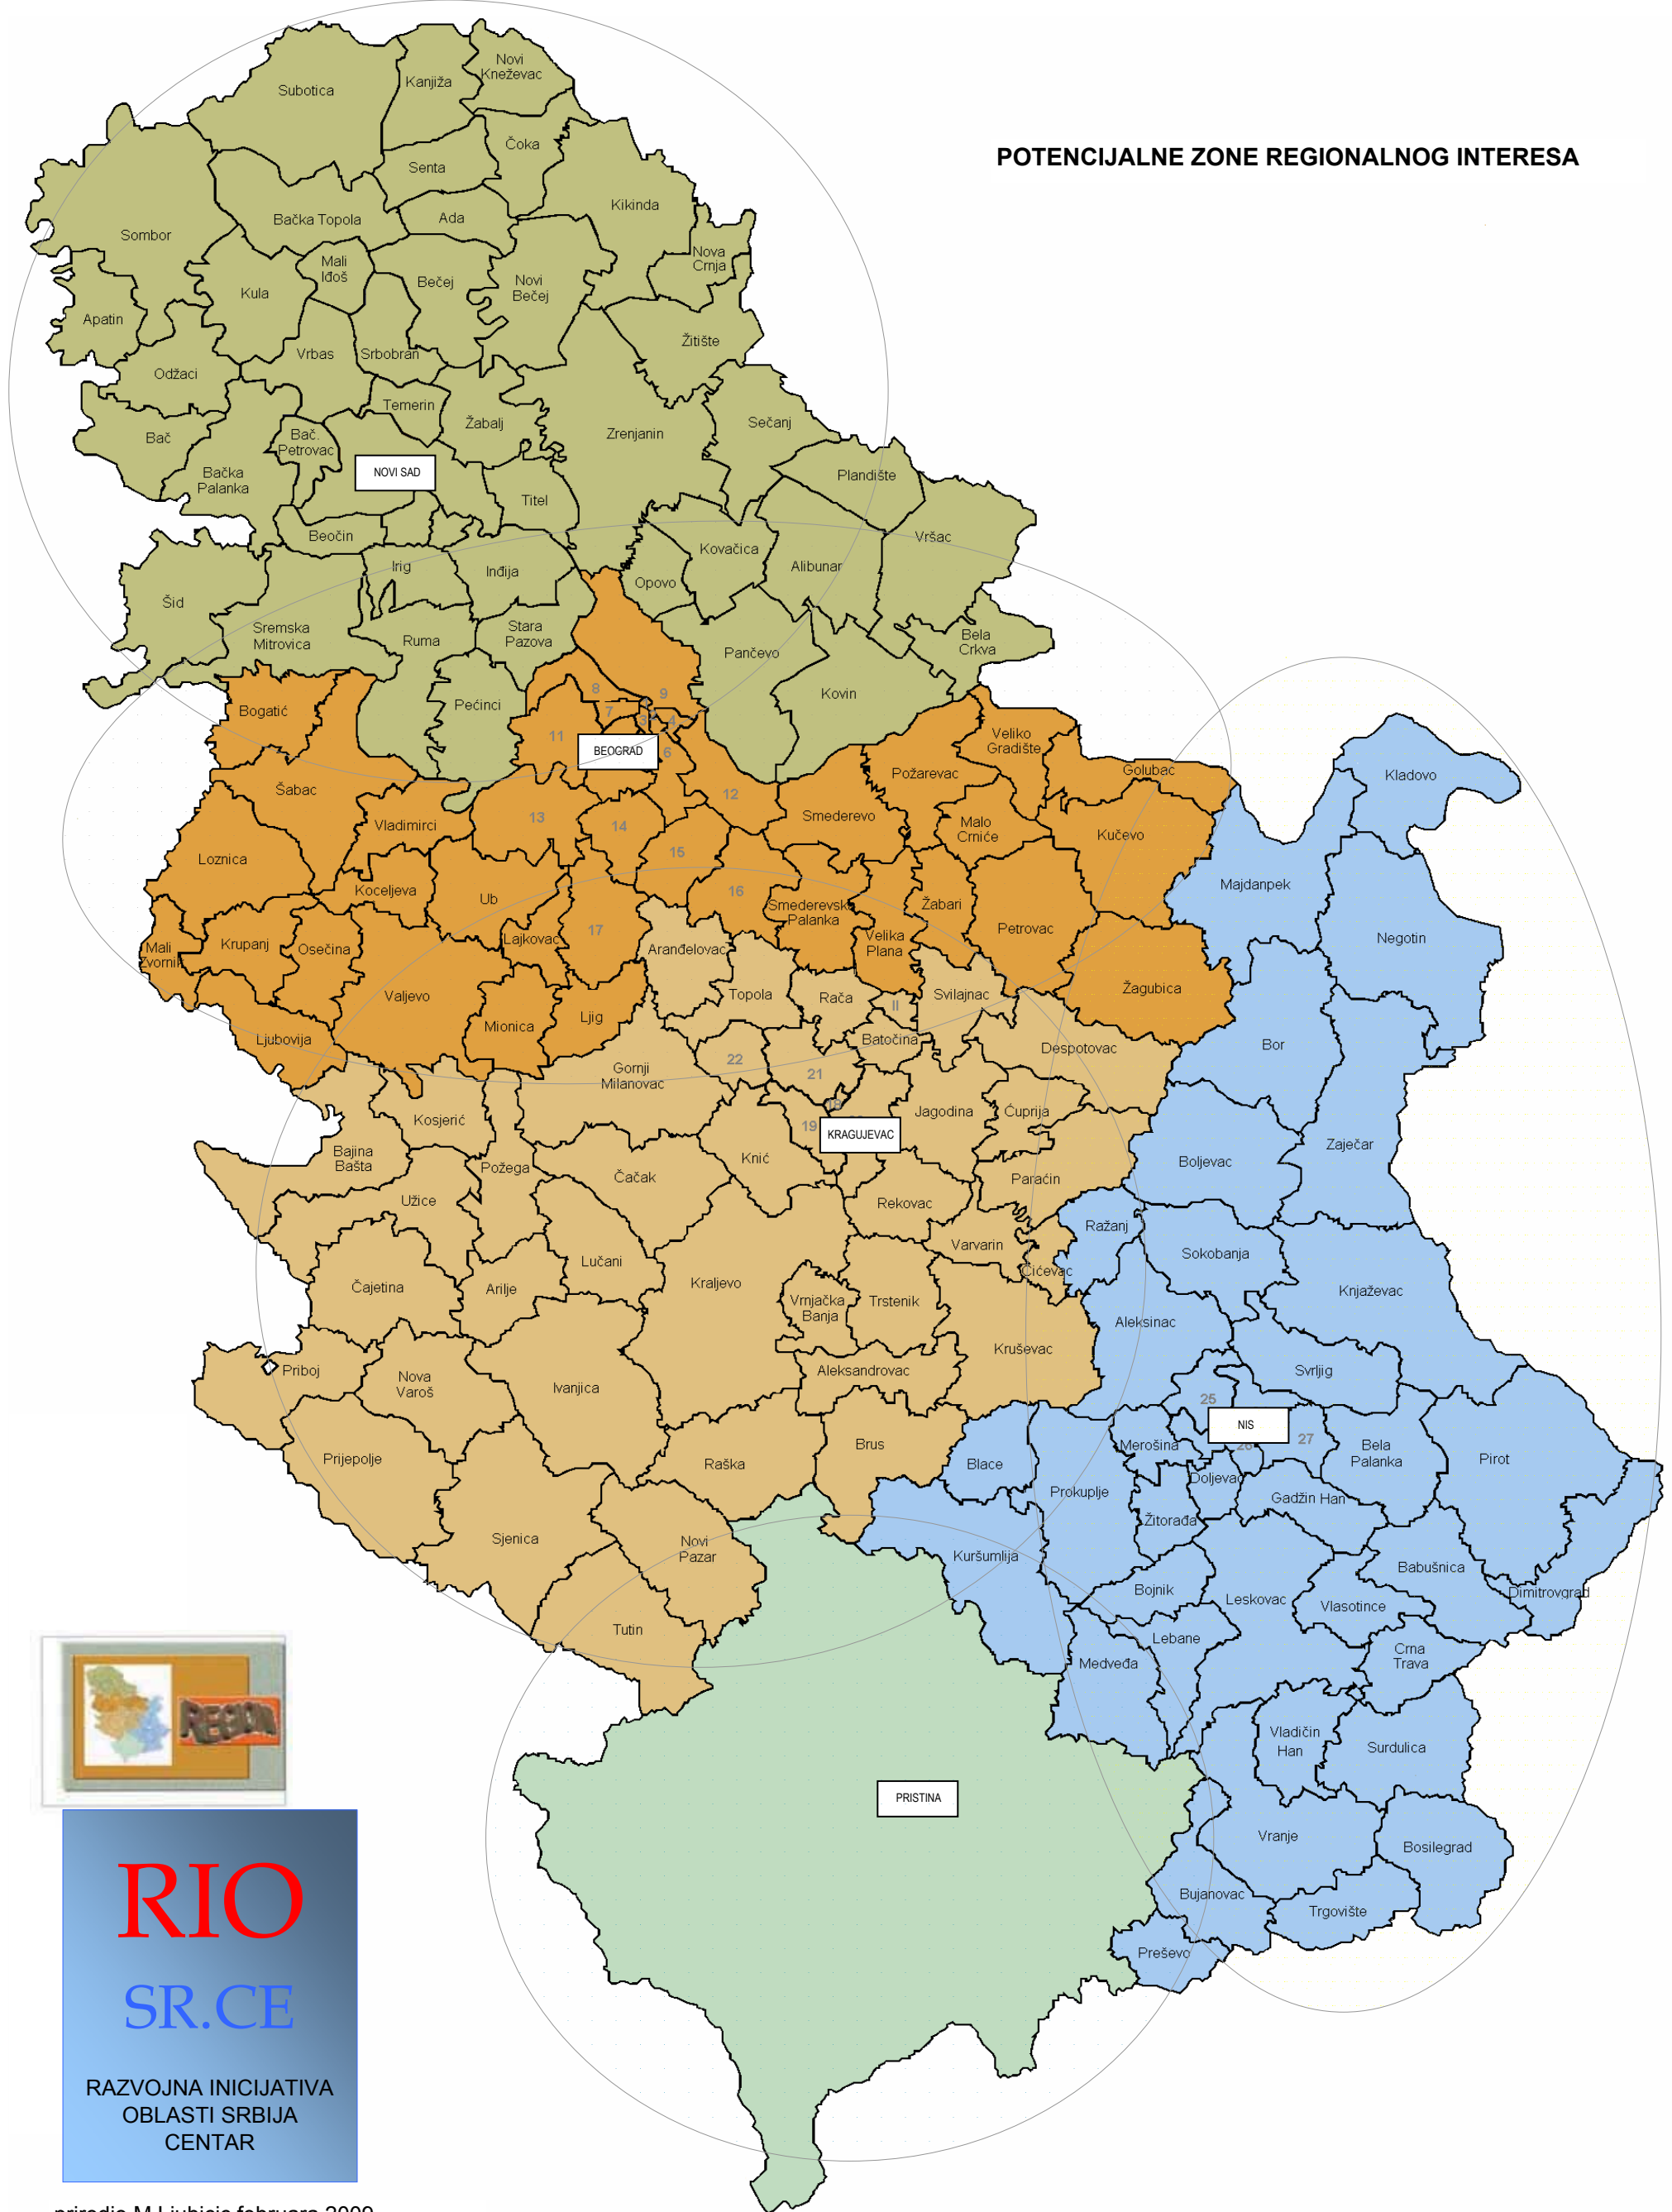

POTENCIJALNE ZONE REGIONALNOG INTERESA

RIO
SR.CE
 RAZVOJNA INICIJATIVA
 OBLASTI SRBIJA
 CENTAR

priređio M.Ljubčić, februara 2009.

POTENCIJALNE ZONE UTICAJA-OZNAČENO SENKAMA-PREDSTAVLJAJU OPSEGE DO KOJIH TREBA DA SE PROTEŽU UTICAJI I INTERESI VELIKIH GRADOVA-NOVOG SADA, BEOGRADA, KRAGUJEVCA, NIŠA, PRIŠTINE, ALI ISTO TAKO POVRATNE POZITIVNE VIBRACIJE OSTALIH MESTA I GRADOVA KOJI SU OBUHVAĆENI ZONOM, NARAVNO SVE U OKVIRU REPUBLIKE SRBIJE. DOK BI UTICAJI CENTARA POKRAJINA OSTALI GOTOVO ISTI U OKVIRU ZONA POKRAJINA, OVDE JE KARAKTERISTIČNO SMANJENJE UTICAJA GRADA BEOGRADA ODNOSNO REDUKCIJE NJEGOVE DOSADAŠNJE NEPRIKOSNOVENE ZONE DELANJA U MNOGIM DELATNOSTIMA, / NA PRIMER PREKO ENERGENTSKIH POTENCIJALA-OD TREPČE DO ĐERDAPA, OD BORA I MAJDANPEKA DO KOSTOLCA I KOLUBARE / NA DEO KOJI OBJEKTIVNO I PRAVEDNO PRIPADA INTERESIMA GRADA KRAGUJEVCA ODNOSNO GRADA NIŠA, A ŠTO JE I SUŠTINA KONCEPTA REGIONALIZACIJE .